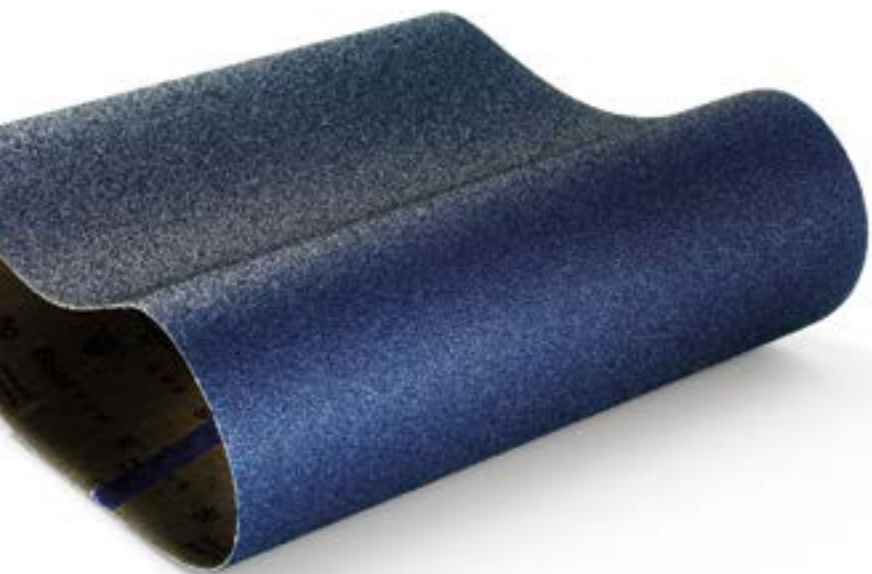

SLIPEMIDLER FOR IDRETTSGULV

Bona Abrasives familien er de mest aggressive og holdbare slipemidlene i bransjen, og oppnår den beste overflaten for priming eller etterbehandling uten å ofre glatthet. Antistatiske egenskaper frastøter støv fra overflaten og forhindrer støvansamling for økt levetid, samtidig som maskinen støvsuger bedre og fungerer optimalt.