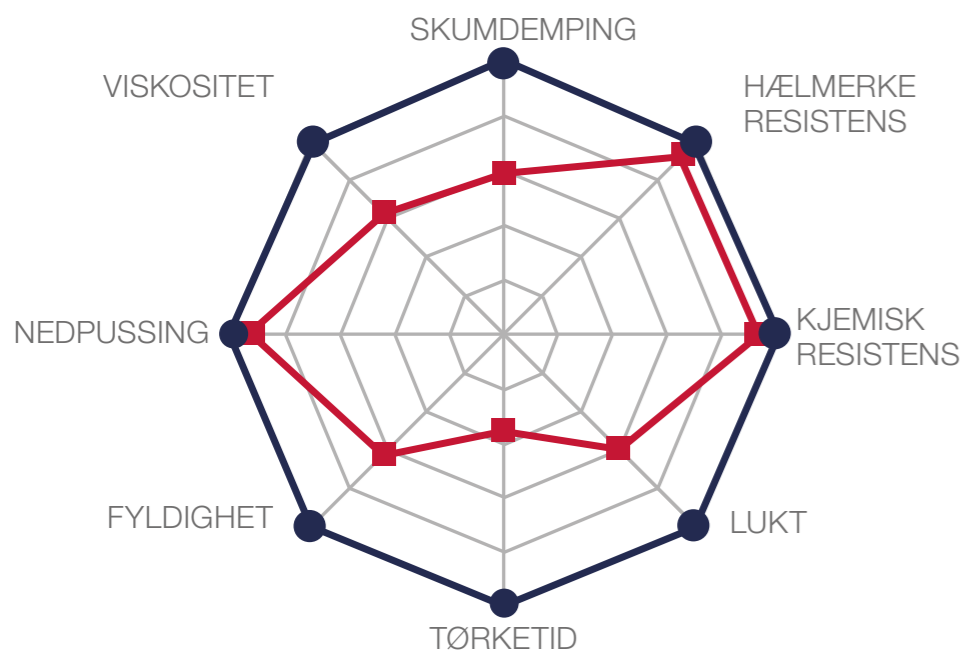

BONA, LEDENDE INNEN GULVBEHANDLING

Bona SuperSport-serien utvikles fortløpende for å imøtekomme moderne trender og krav til idrettsgulv. For å verifisere Bonas ytelse mot andre løsninger, sammenligner og tester vi regelmessig våre løsninger mot de fire til fem største varemerkene i bransjen. Med de siste tilskuddene av Bona SuperSport HD og Bona SuperSport One, målte vår FoU-avdeling